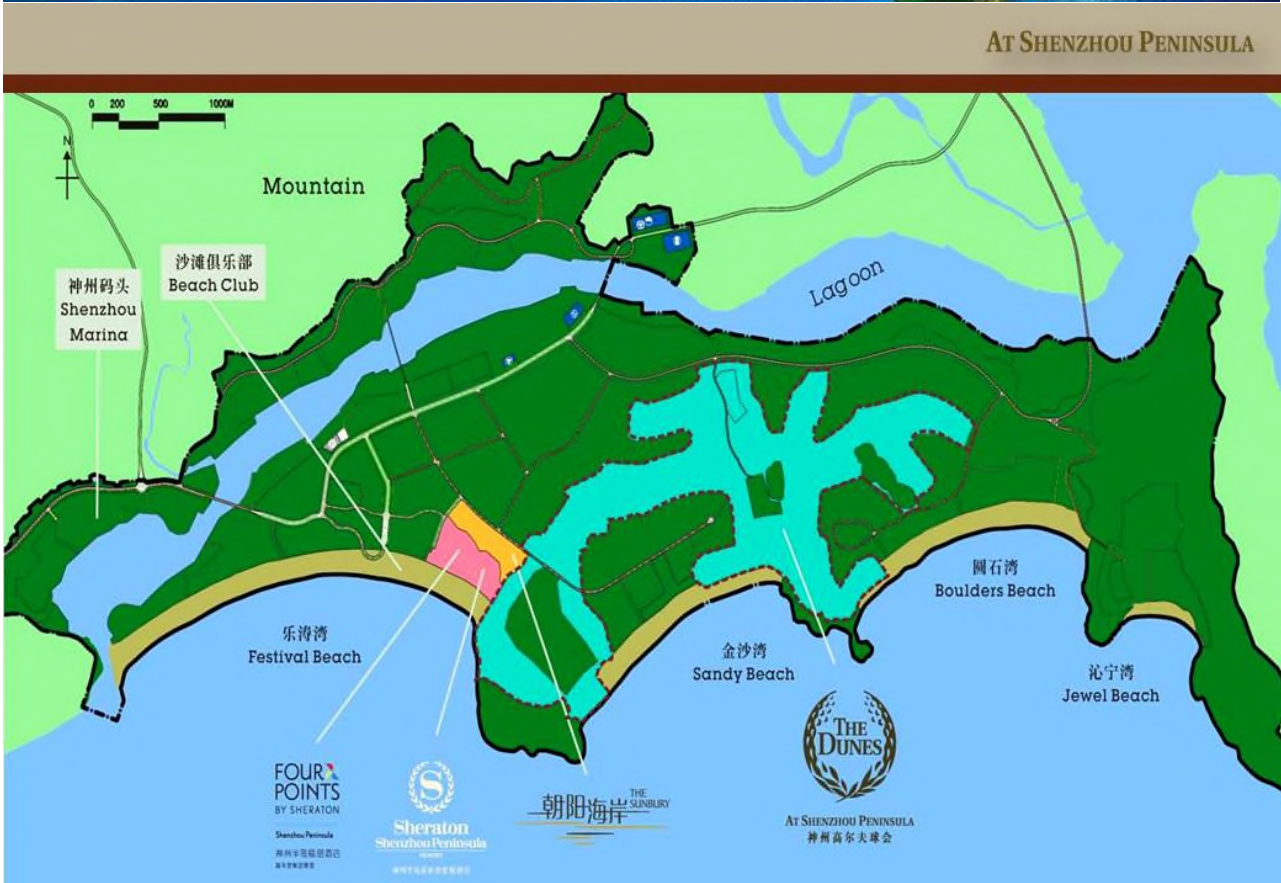

하이난 신주 페닌슐라 골프클럽 & 웨라톤호텔

페닌슐라 C.C

2011년 골프타임즈 신규골프장 TOP10 1위
2012년 전 중국 100대 골프장 중 2위
2013년 포브스지 선정 아시아 TOP10 1위
2014년 골프타임즈 선정 아시아 TOP10 골프&리조트 선정

해남도 만녕시에 위치한 신주 페닌슐라 골프장은 해남도 동부에 위치하고 있으며, 삼아 공항에서 1시간 20분, 해구 공항에서 2시간 정도 거리에 있습니다.

2010년 시범운영을 시작하여 2011년말 서코스, 2012 동코스 각각 정식 개장하여 총 41홀로 이루어져 있습니다. 2014년도 아시아 10대 골프장에 선정 되었으며 독특하고 다채로운 환경을 갖고 있어 많은 골퍼들에게 사랑 받고 있습니다.

동코스 18홀, 서코스 8홀, 연습코스 5홀로 되어있는 링크스중의 해변 골프장이며 설계는 유명한 골프설계사인 Tom Weiskopf가 맡았습니다. 해안 모래언덕과 우뚝 솟은 큰돌이 독특한 모습을 보여주며 자연 그대로의 모습을 담은 벙커는 주위 환경과 조화를 이루고 있습니다.

하이난 신주 페닌슐라 골프클럽 & 셰라톤호텔

Where is Shenzhou Peninsula?

AT SHENZHOU PENINSULA

AT SHENZHOU PENINSULA

Where's Shenzhou Peninsula

Shenzhou Peninsula is a large scale resort development designed to reinvigorate the area as a new tourist destination.

하이난 신주 페닌슐라 골프클럽 & 셰라톤호텔

Where is Shenzhou Peninsula?

하이난 신주 페닌슐라 골프클럽 & 웨라톤호텔

AT SHENZHOU PENINSULA

AT SHENZHOU PENINSULA
神州高尔夫球会

AT SHENZHOU PENINSULA

- Flight Situation
- Golf Courses
- Hotels
- Activities
- Local Cuisine
- Local Attractions