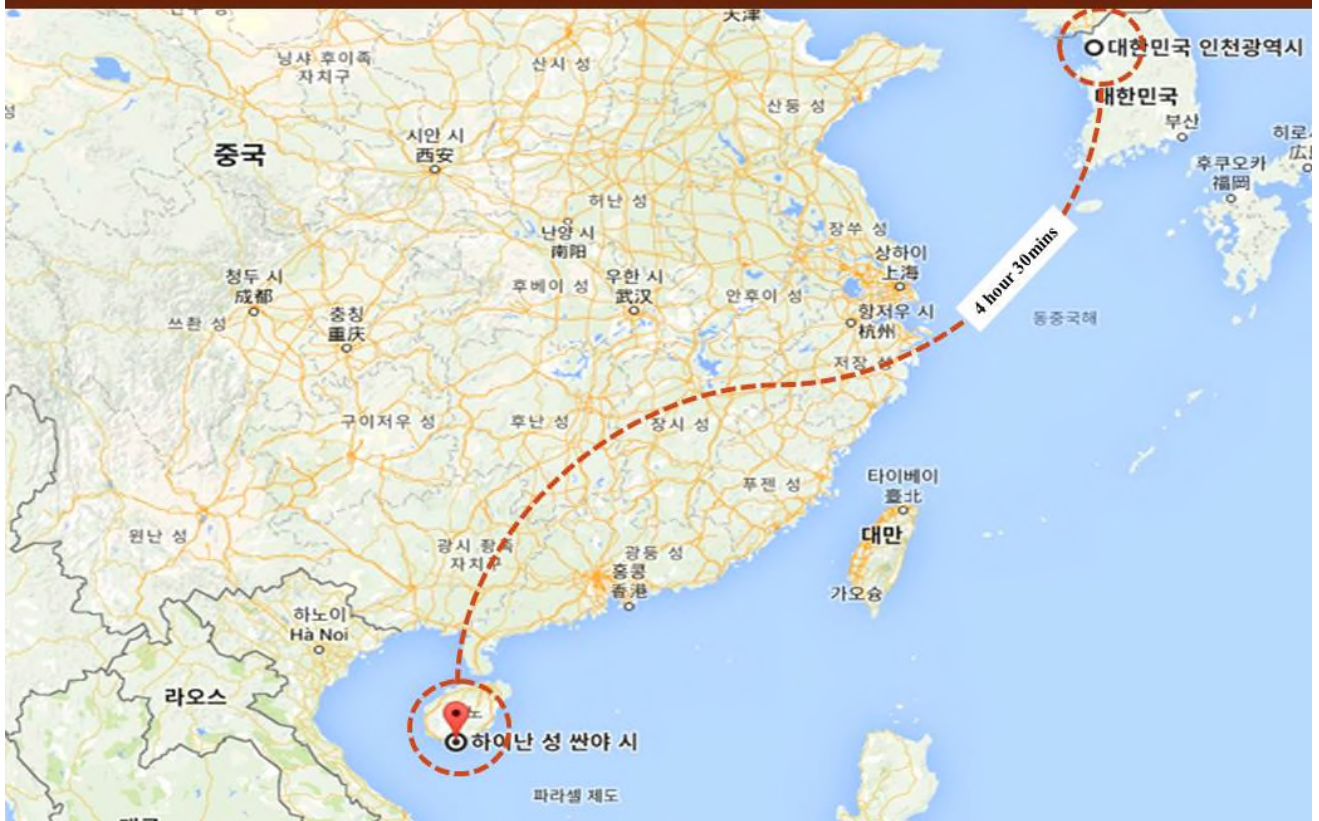

하이난 신주 페닌슐라 골프클럽 & 웨라톤호텔

페닌슐라 C.C

2011년 골프타임즈 신규골프장 TOP10 1위
2012년 전 중국 100대 골프장 중 2위
2013년 포브스지 선정 아시아 TOP10 1위
2014년 골프타임즈 선정 아시아 TOP10 골프&리조트 선정

해남도 만녕시에 위치한 신주 페닌슐라 골프장은 해남도 동부에 위치하고 있으며, 삼아 공항에서 1시간 20분, 해구 공항에서 2시간 정도 거리에 있습니다.

2010년 시범운영을 시작하여 2011년말 서코스, 2012 동코스 각각 정식 개장하여 총 41홀로 이루어져 있습니다. 2014년도 아시아 10대 골프장에 선정 되었으며 독특하고 다채로운 환경을 갖고 있어 많은 골퍼들에게 사랑 받고 있습니다.

동코스 18홀, 서코스 8홀, 연습코스 5홀로 되어있는 링크스중의 해변 골프장이며 설계는 유명한 골프설계사인 Tom Weiskopf가 맡았습니다. 해안 모래언덕과 우뚝 솟은 큰돌이 독특한 모습을 보여주며 자연 그대로의 모습을 담은 벙커는 주위 환경과 조화를 이루고 있습니다.

하이난 신주 페닌슐라 골프클럽 & 셰라톤호텔

Where is Shenzhou Peninsula?

AT SHENZHOU PENINSULA

AT SHENZHOU PENINSULA

Where's Shenzhou Peninsula

Shenzhou Peninsula is a large scale resort development designed to reinvigorate the area as a new tourist destination.

하이난 신주 페닌슐라 골프클럽 & 셰라톤호텔

Where is Shenzhou Peninsula?

하이난 신주 페닌슐라 골프클럽 & 웨라톤호텔

AT SHENZHOU PENINSULA

AT SHENZHOU PENINSULA
神州高尔夫球会

AT SHENZHOU PENINSULA

- Flight Situation
- Golf Courses
- Hotels
- Activities
- Local Cuisine
- Local Attractions